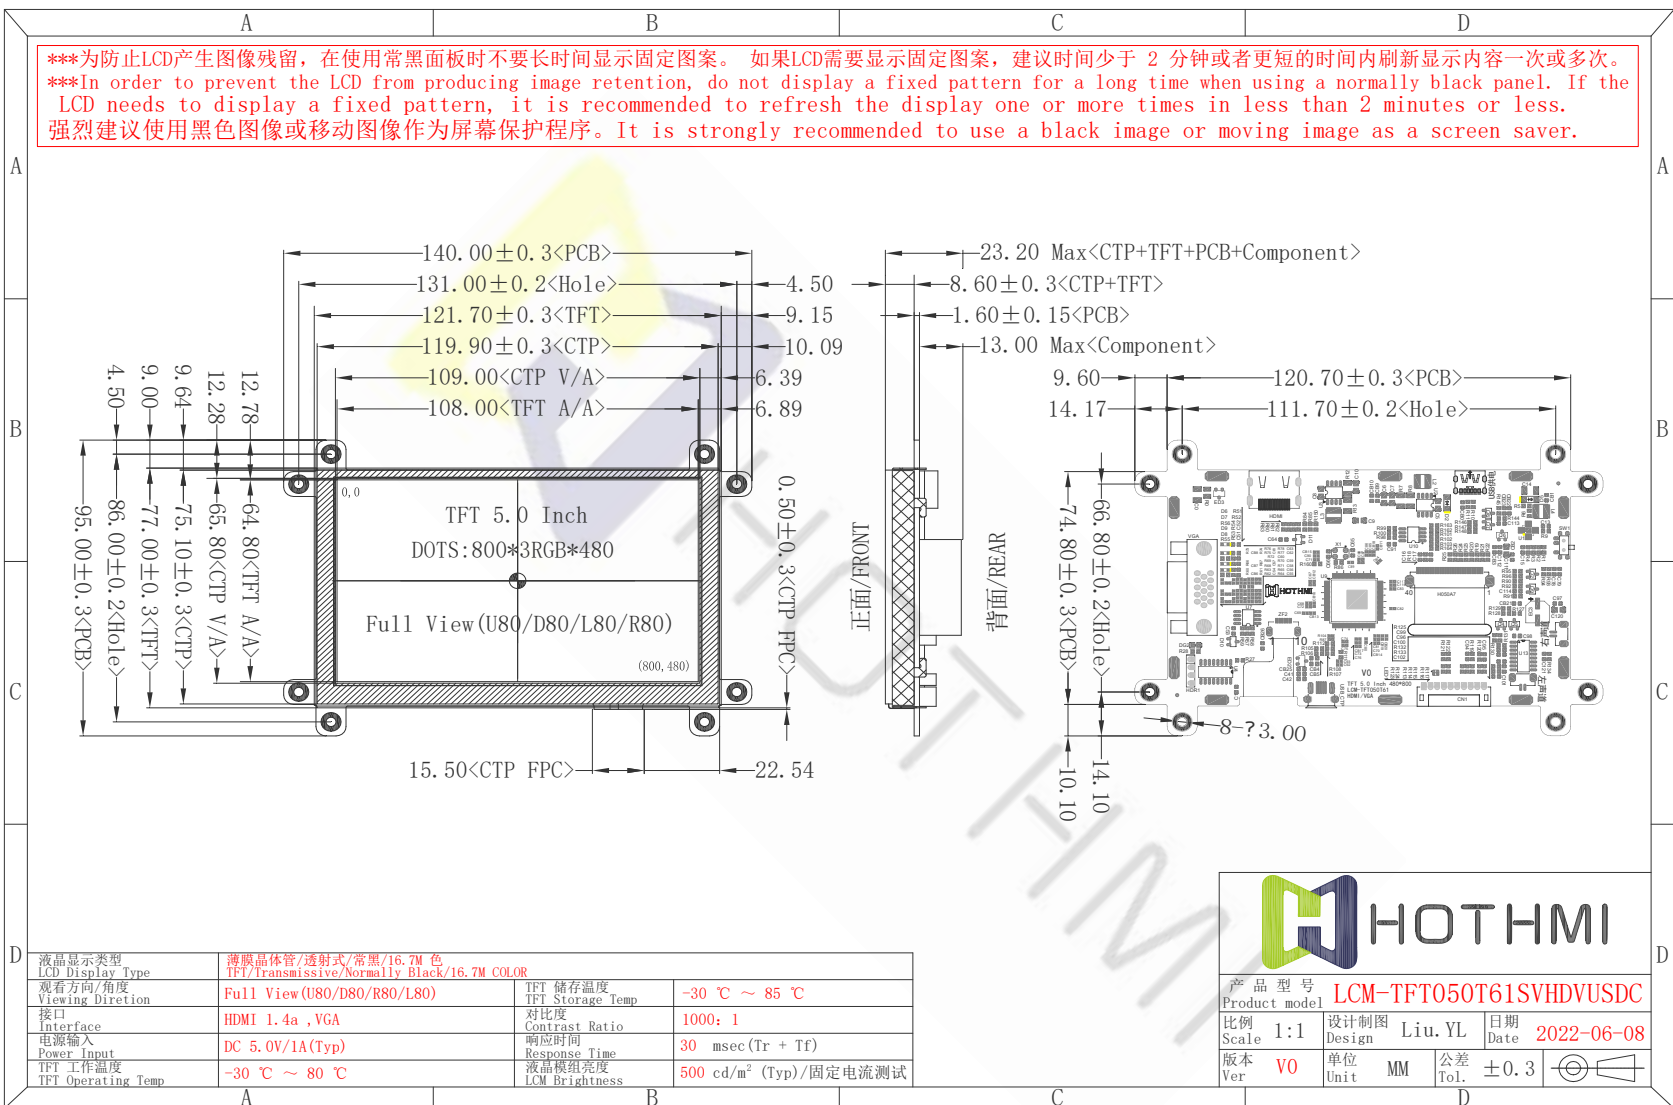

## 二、 LCM-TFT050T61SVHDVUSDC\_V0

产品型号  
Product model **LCM-TFT050T61SVHDVUSDC**

比例 1:1 设计制图 Liu.YL 日期 2022-06-08  
Scale 1:1 Design Date

版本 V0 单位 MM 公差 ±0.3  
Ver Unit Tol.